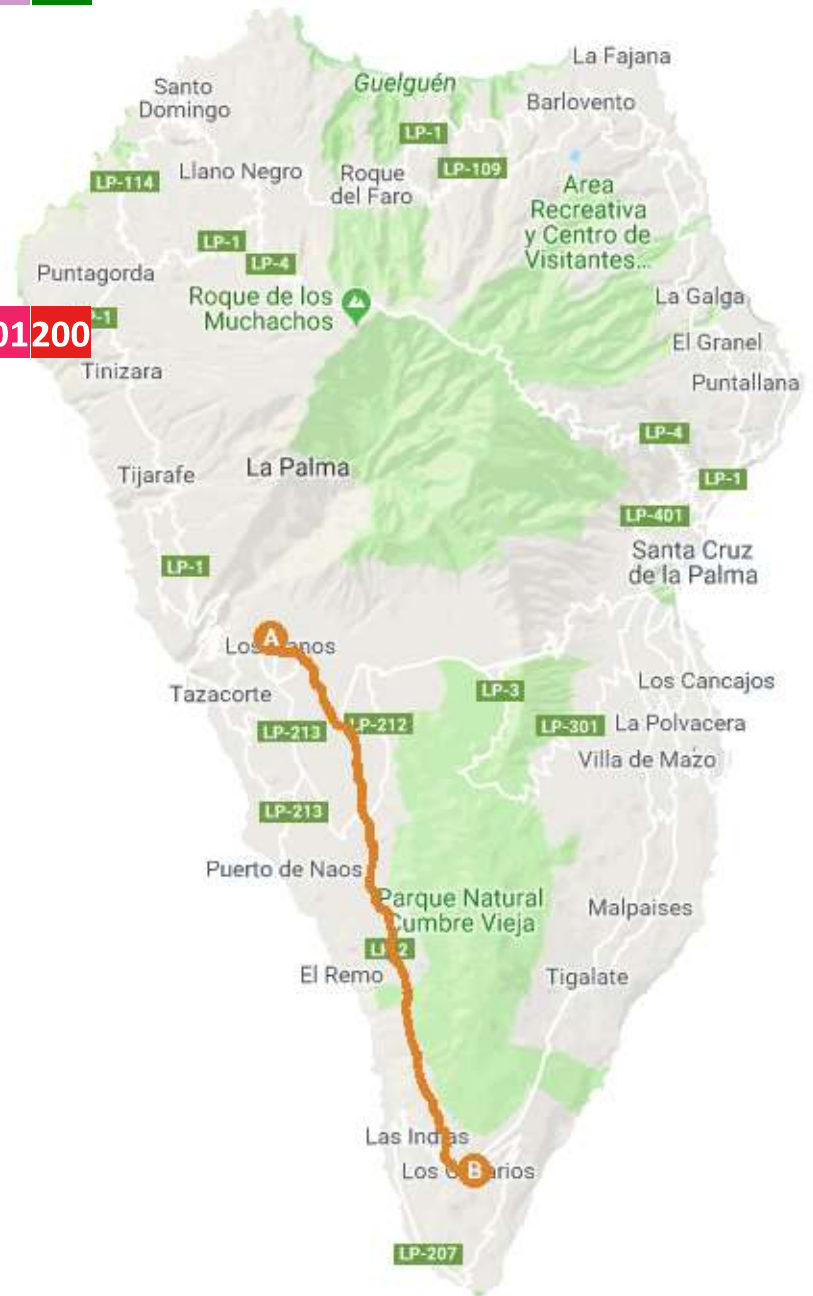

**210****LOS LLANOS ↔ FUENCALIENTE****±30'**

- A LOS LLANOS** 5 8 24 27 29 110 300
- TAJUJA ±05'** 300
- SAN NICOLÁS ±10'**
- JEDEY ±13'**
- LOS CHARCOS ±20'**
- LA FAJANA ±25'**
- B FUENCALIENTE ±30'** 23 201 200

LUNES A VIERNES**A LOS LLANOS -> FUENCALIENTE**

06:00 08:15 10:15 12:15 14:15  
16:15 18:15 20:15

SÁBADOS, DOMINGOS Y FESTIVOS**A LOS LLANOS -> FUENCALIENTE**

08:15 10:15 12:15 14:15 16:15  
18:15 20:15

LUNES A VIERNES**B FUENCALIENTE -> LOS LLANOS A**

07:15 09:15 11:15 13:15 14:15  
15:15 17:15 19:15 21:15

SÁBADOS, DOMINGOS Y FESTIVOS**B FUENCALIENTE -> LOS LLANOS A**

09:15 11:15 13:15 14:15 15:15  
17:15 19:15 21:15